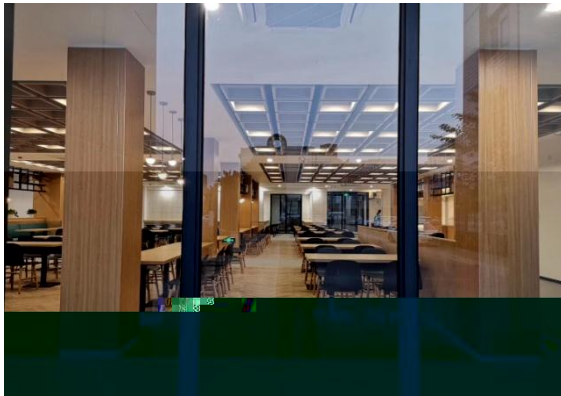

丹

丹

—

公司环境

(外贸大楼位于宁波客运中心附近，周边有配套生活广场，交通便利，2号地铁直达，办公环境舒适，氛围良好)

公司食堂 (提供米饭免费)

大学生宿舍 (免费提供住宿，宿舍3人间，上铺睡觉下铺办公桌，有独立卫生间，包水电)